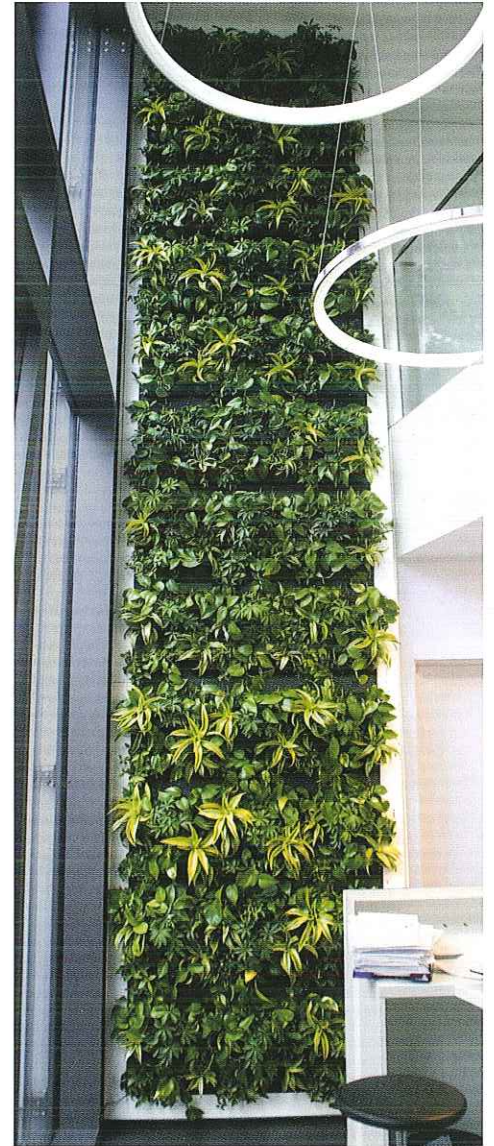

Die Kraft der Pflanzen

Element Green®
Ihr Netzwerk für Raumbegrünung