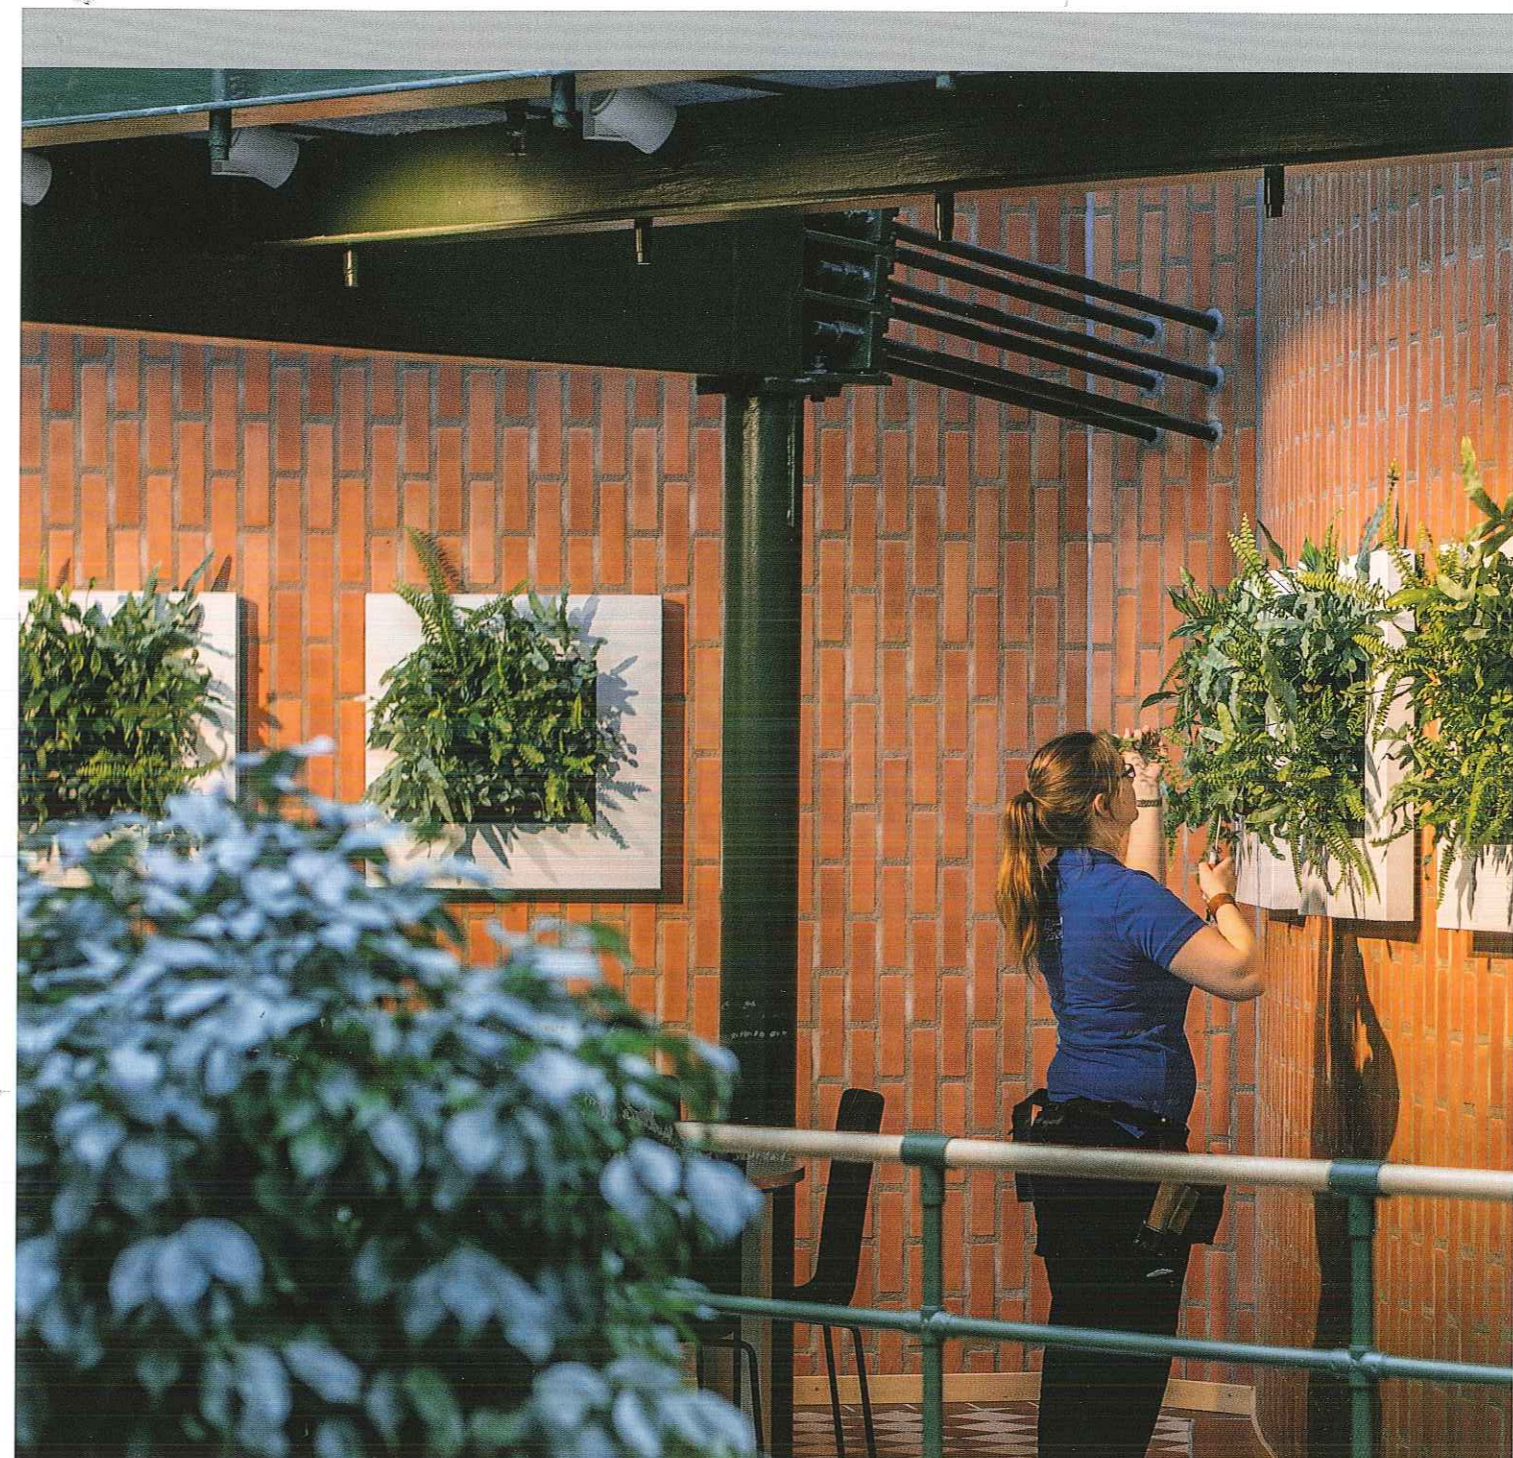

Vorteile von LivePicture®

- Austauschbare Kassetten
- Speicher für 4-6 Wochen Wasserversorgung
- Integriertes Bewässerungssystem
- Weder Strom noch Pumpe erforderlich
- Schnelle, einfache Installation
- Intelligente, geräuschlose Voll-/Leer-Anzeige
- Personalisierbar
- Austauschbarer Rahmen
- Modernes Design
- Positiv für die Akustik im Raum
- Trägt durch Sauerstoffproduktion und Feinstaubbindung zu einem gesunden Raumklima bei