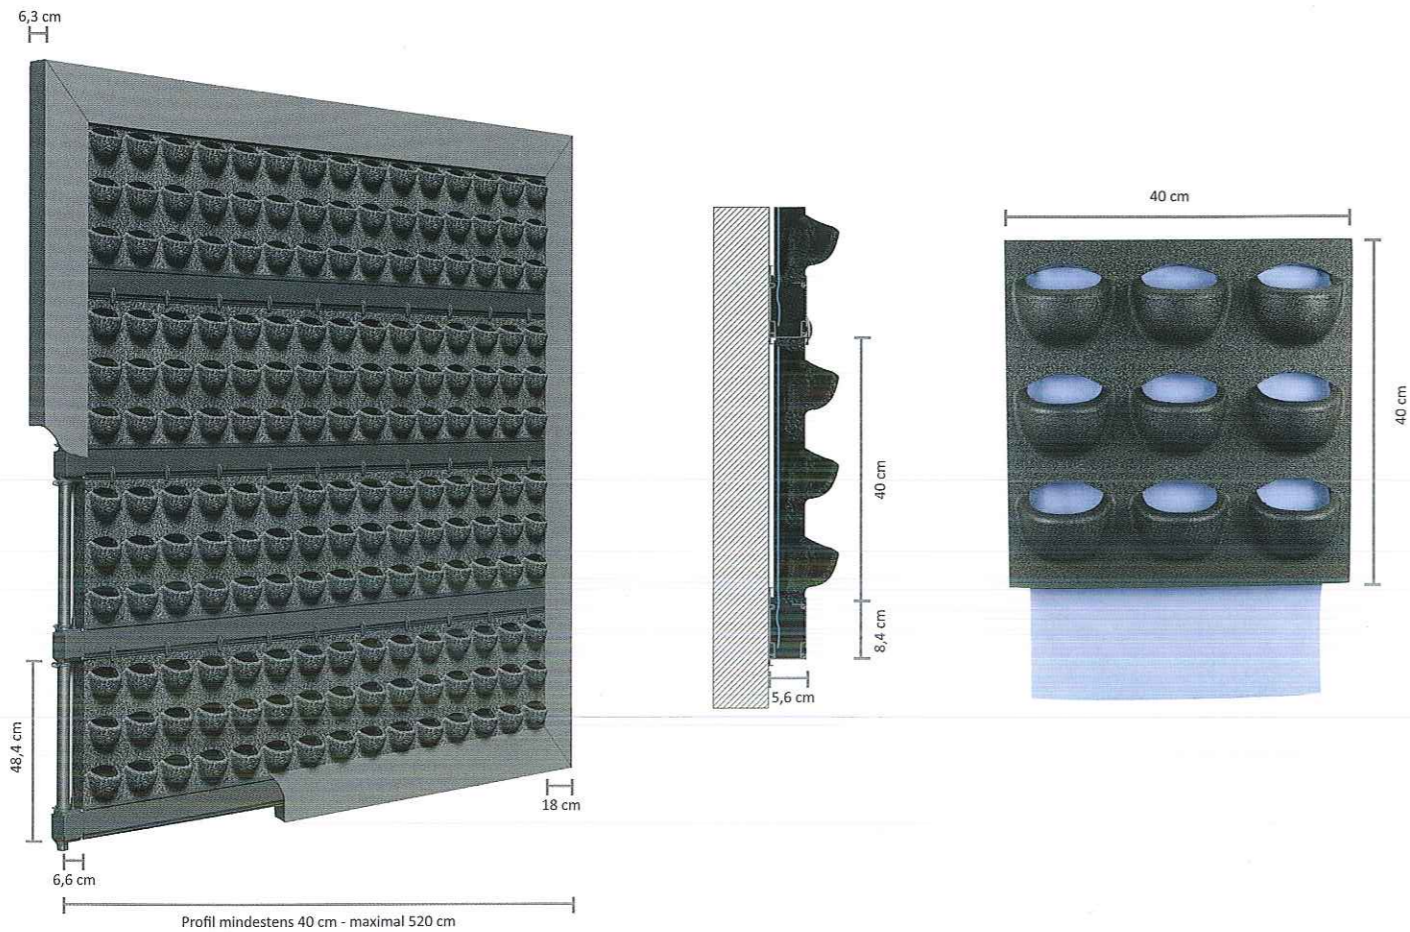

LivePanel® Eine nachhaltige Pflanzenwand

Empfehlung

- Es muss ein Drainagepunkt eingerichtet werden.
- Bei größeren Wänden empfiehlt sich die Installation eines automatischen Bewässerungssystems. Man kann von einem durchschnittlichen Wasserverbrauch von 5 l/m² Pflanzenfläche pro Woche ausgehen. Dies ist abhängig von den individuellen Bedingungen wie Pflanzenauswahl, Umgebungstemperatur, Klimatisierung und Lichtmenge.
- Bei Verwendung im Innenbereich ist eine wasserabweisende Folie auf der Rückseite zu empfehlen.

Spezifikationen von LivePanel

Produkt	Profillänge	Anzahl Kassetten	Gewicht (einschl. Pflanzen und Wasser)
LivePanel	Variabel, max. 520 cm	Abhängig von den Maßen der grünen Wand	Max. 40 kg/m²

Verfügbare Farben

Der Standardrahmen ist blankes, anodisiertes Aluminium. Andere Farben sind auf Anfrage möglich.