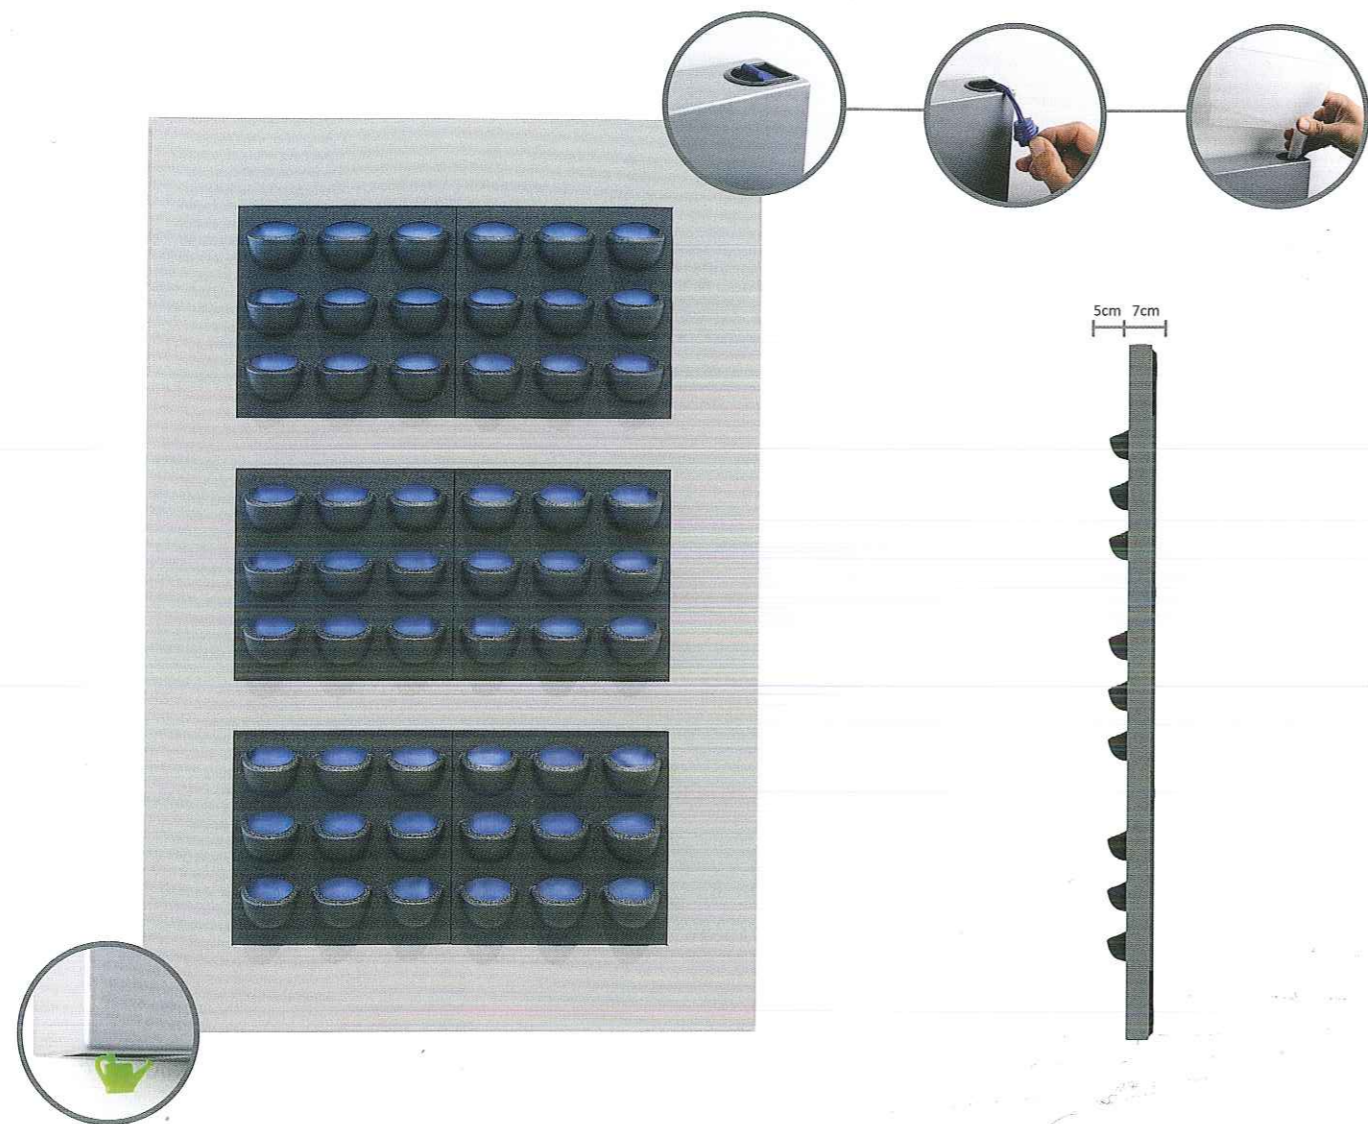

LivePicture® *Lebendige Bilder mit echten Pflanzen*

Spezifikationen von LivePicture XL

Produkt	Format (BxHxT)	Anzahl Kassetten	Gewicht (leer)	Inhalt (Liter)
LivePicture XL	112 x 170 x 7 cm	6	35 kg	38 l

Verfügbare Farben

Sonstige (RAL)-Farben und Personalisierung mit eigenem Logo, Design oder Foto sind auf Anfrage möglich.