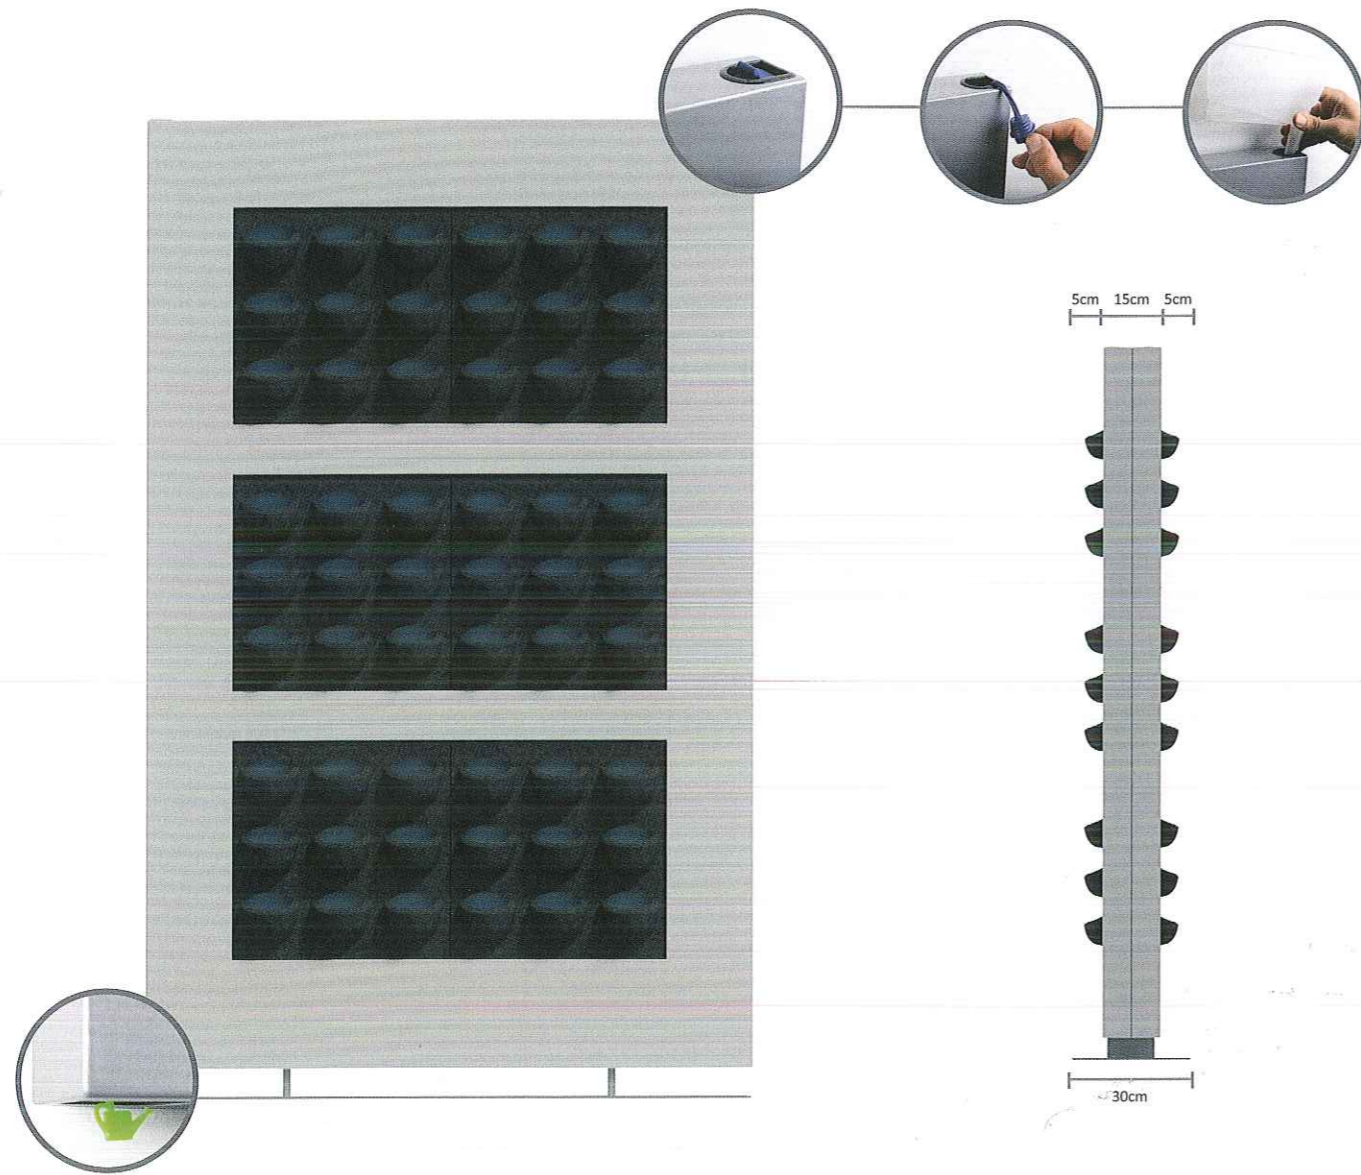

LiveDivider® *Der grüne Raumteiler*

Spezifikationen von LiveDivider

Produkt	Format (BxHxT)	Anzahl Kassetten	Gewicht (leer)	Inhalt (Liter)
LiveDivider	112 x 180 x 15 cm	12	128 kg	77 ltr

Verfügbare Farben

Weiß

Silbergrau

Sonstige (RAL)-Farben und Personalisierung mit eigenem Logo, Design oder Foto sind auf Anfrage möglich.