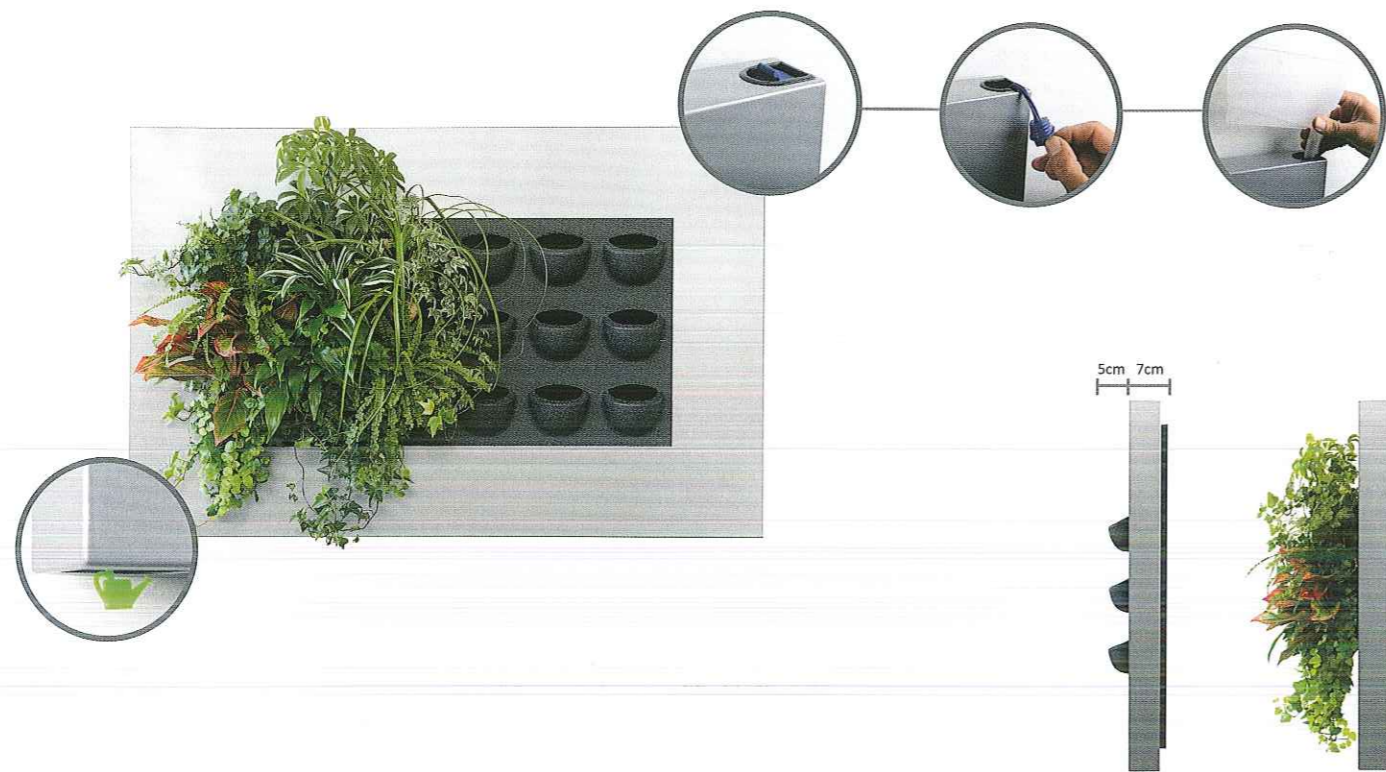

LivePicture ist eine dekorative, platzsparende Lösung zur Integration von Pflanzen in jedes Interieur. In Räumen, die zum Beispiel keinen Platz für Pflanzgefäße bieten, lässt sich ein LivePicture problemlos aufhängen. Darüber hinaus ist der Wartungsaufwand bei LivePicture minimal.

LivePicture ist ein System mit leicht austauschbaren Pflanzkassetten. Auf diese Weise kann die Bepflanzung problemlos verändert werden, zum Beispiel je nach Saison oder zu besonderen Anlässen wie Weihnachten oder Ostern.

In dunklen Räumen empfehlen wir die Montage zusätzlicher Tageslichtlampen: siehe LiveSpectrum

LivePicture 1

LivePicture 2

LivePicture 3

LivePicture 4

LivePicture® *Lebendige Bilder mit echten Pflanzen*

Spezifikationen von LivePicture 1, 2, 3, 4

„Mehr Privatsphäre und mehr Grün“

LiveDivider besteht aus einem schlanken Metallgerüst, das auf einem stabilen, festen Fuß steht. In das Gestell lassen sich auf jeder Seite sechs bepflanzte Kassetten einsetzen, d.h. zwölf insgesamt. Dank der austauschbaren Kassetten kann die Bepflanzung problemlos und schnell je nach Saison oder zu speziellen Anlässen verändert werden.