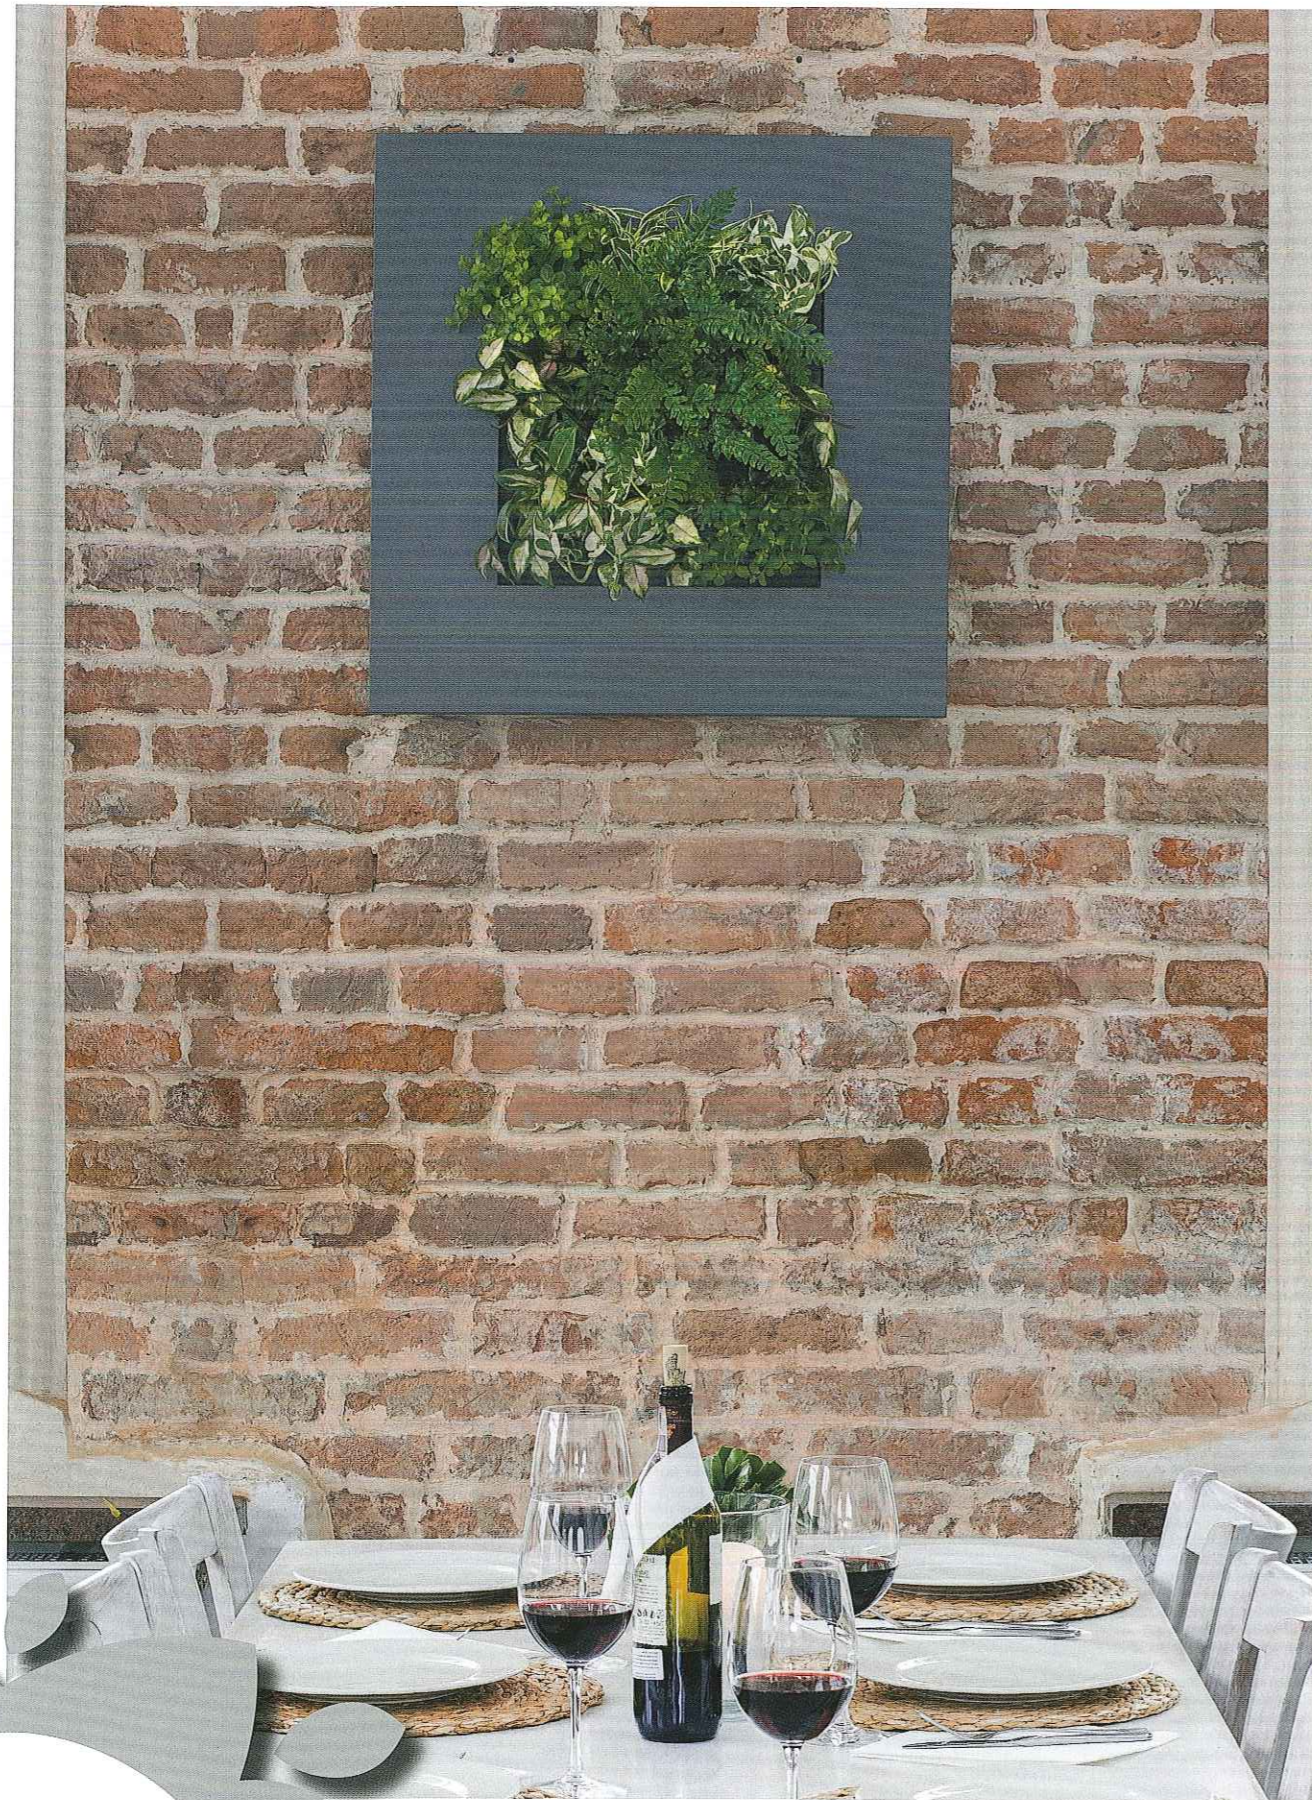

LivePicture 1